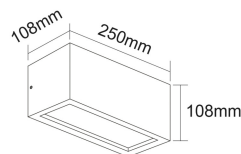

VIGO 1
Applique
VIGO1E27G

IP 54

220-240V

DIMENSIONI	A	B	C
1	108	108	250

INFORMAZIONI GENERALI	
Codice	VIGO1E27G
Ean	8031453026240
Famiglia	VIGO 1
Tecnologia	LED
Variante	ANTRACITE
Materiale corpo	Alluminio
Materiale diffusore / lente	PC
Garanzia anni	2
Colore (RAL)	7024

CARATTERISTICHE TECNICHE	
Base	E27
Tensione di alim. (V) / Max (V)	220 / 240
Frequenza alimentazione (Hz)	50/60
Compatibile dimmer	NO
IMBALLO	
Confezione	SC
Imballo	12

VIGO 1
Applique
VIG01E27G

- Applique da parete con corpo in alluminio e diffusore in policarbonato
- Attacco E27 per sorgenti LED max 20W